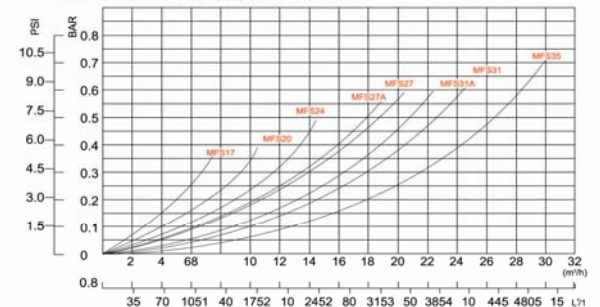

TECHNICAL CHARACTERISTICS

Code	Model No	Filter Area(m²)	Valve Connections	Max Flow Rate	Sand(kg)
88012526	MFS17	0.14	1 1/2 inch 50mm	125gpm 7.5m³/h	40
88012527	MFS20	0.20	1 1/2 inch 50mm	175gpm 10.5m³/h	70
88012528	MFS24	0.28	1 1/2 inch 50mm	238gpm 14.3m³/h	125
88012529	MFS27A	0.36	1 1/2 inch 50mm	325gpm 19.5m³/h	185
88012530	MFS27	0.36	2 inch 63mm	338gpm 20.3m³/h	185
88012531	MFS31A	0.47	1 1/2 inch 50mm	373gpm 22.4m³/h	320
88012532	MFS31	0.47	2 inch 63mm	412gpm 24.7m³/h	320
88012533	MFS35	0.61	2 inch 63mm	515gpm 30.9m³/h	430

A mm	B mm	C mm	D mm	E mm	F mm
670	425	125	195	354.5	417.5
760	500	125	225	396.3	549.3
825	600	125	280	423.5	452.5
946	675	125	300	480.0	543.0
946	675	220	300	527.5	590.5
968	775	125	370	505.5	568.5
968	775	220	370	553.0	638.0
1086	875	220	440	609.0	695.0

filter operation with a simple lever-action